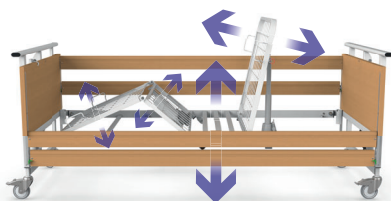

info@zptech.cz
☎ 775 776 138

Objednáte

Dovezeme

Namontujeme

Zaškolíme