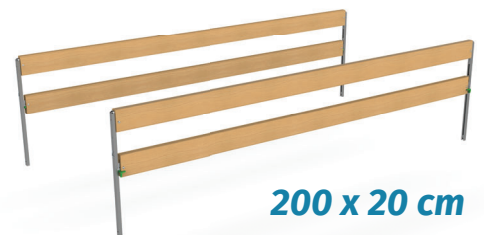

noční stolek

chodítko

držák nádoby na moč

držák urologických sáčků

madlo

Převavní rozměry pro osobní odběr lůžka

51 x 104 x 132 cm

200 x 90 cm